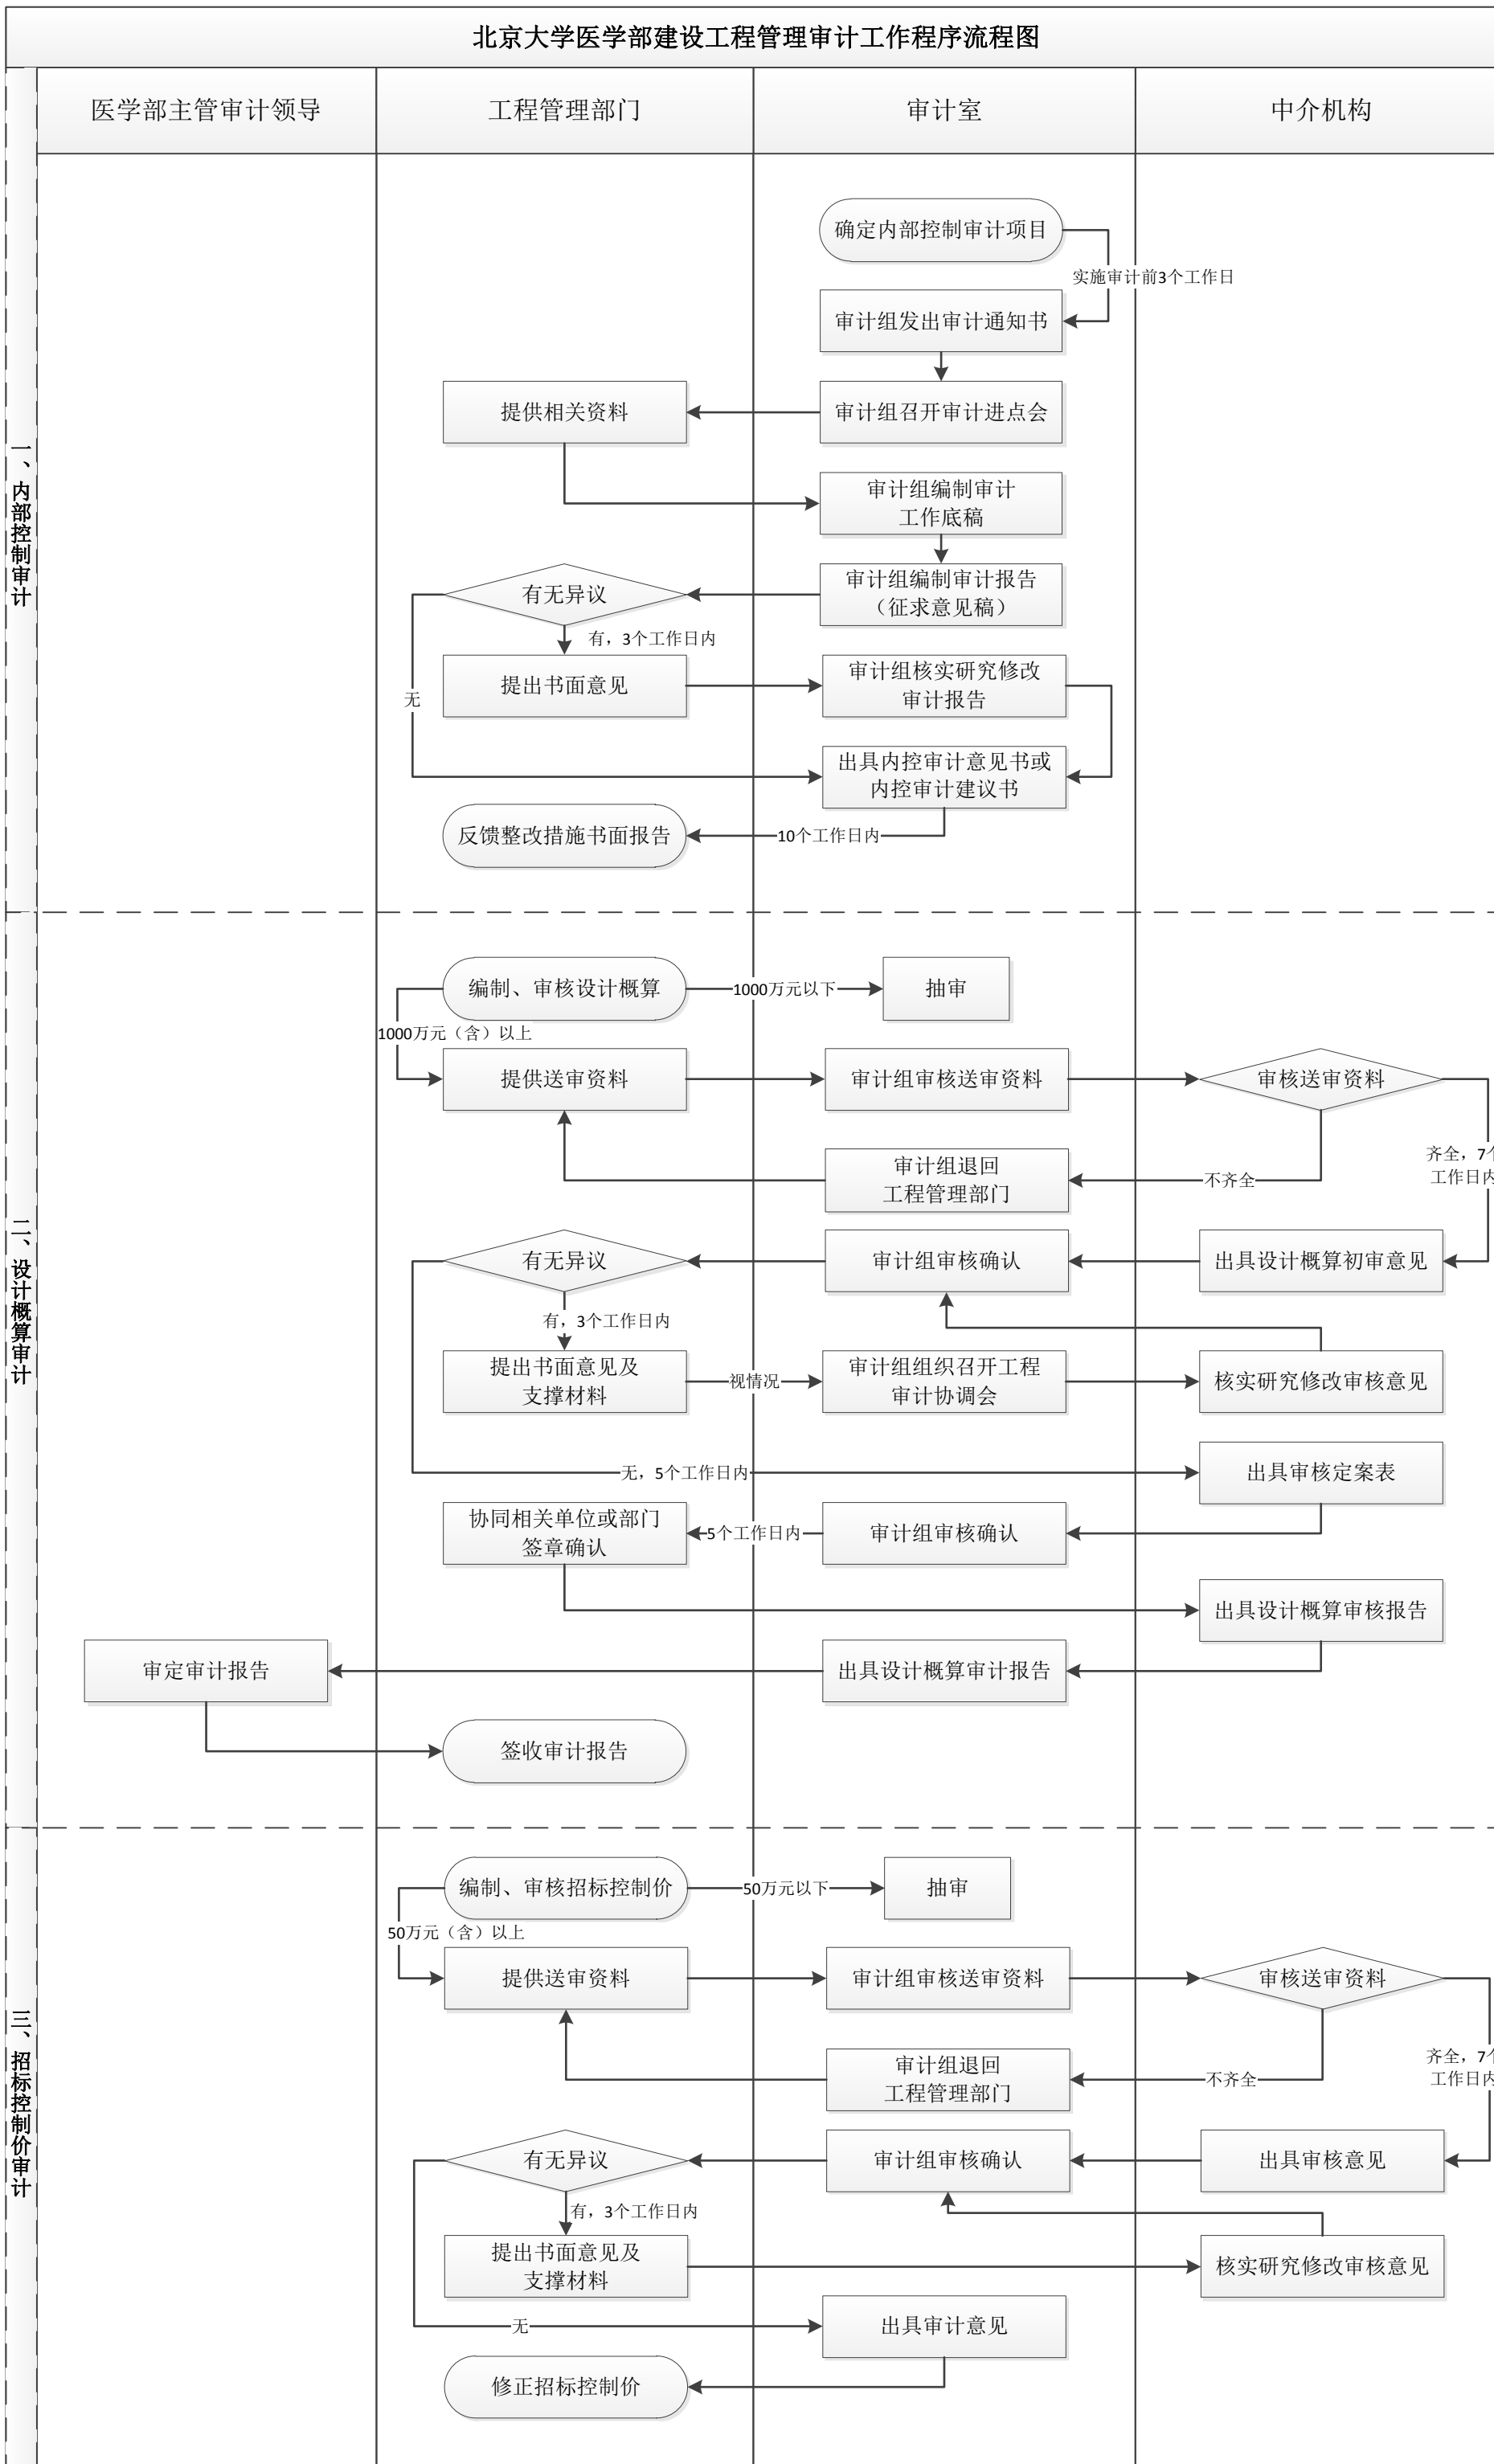

北京大学医学部建设工程管理审计工作程序流程图

北京大学医学部建设工程管理审计工作程序流程图

北京大学医学部建设工程管理审计工作程序流程图