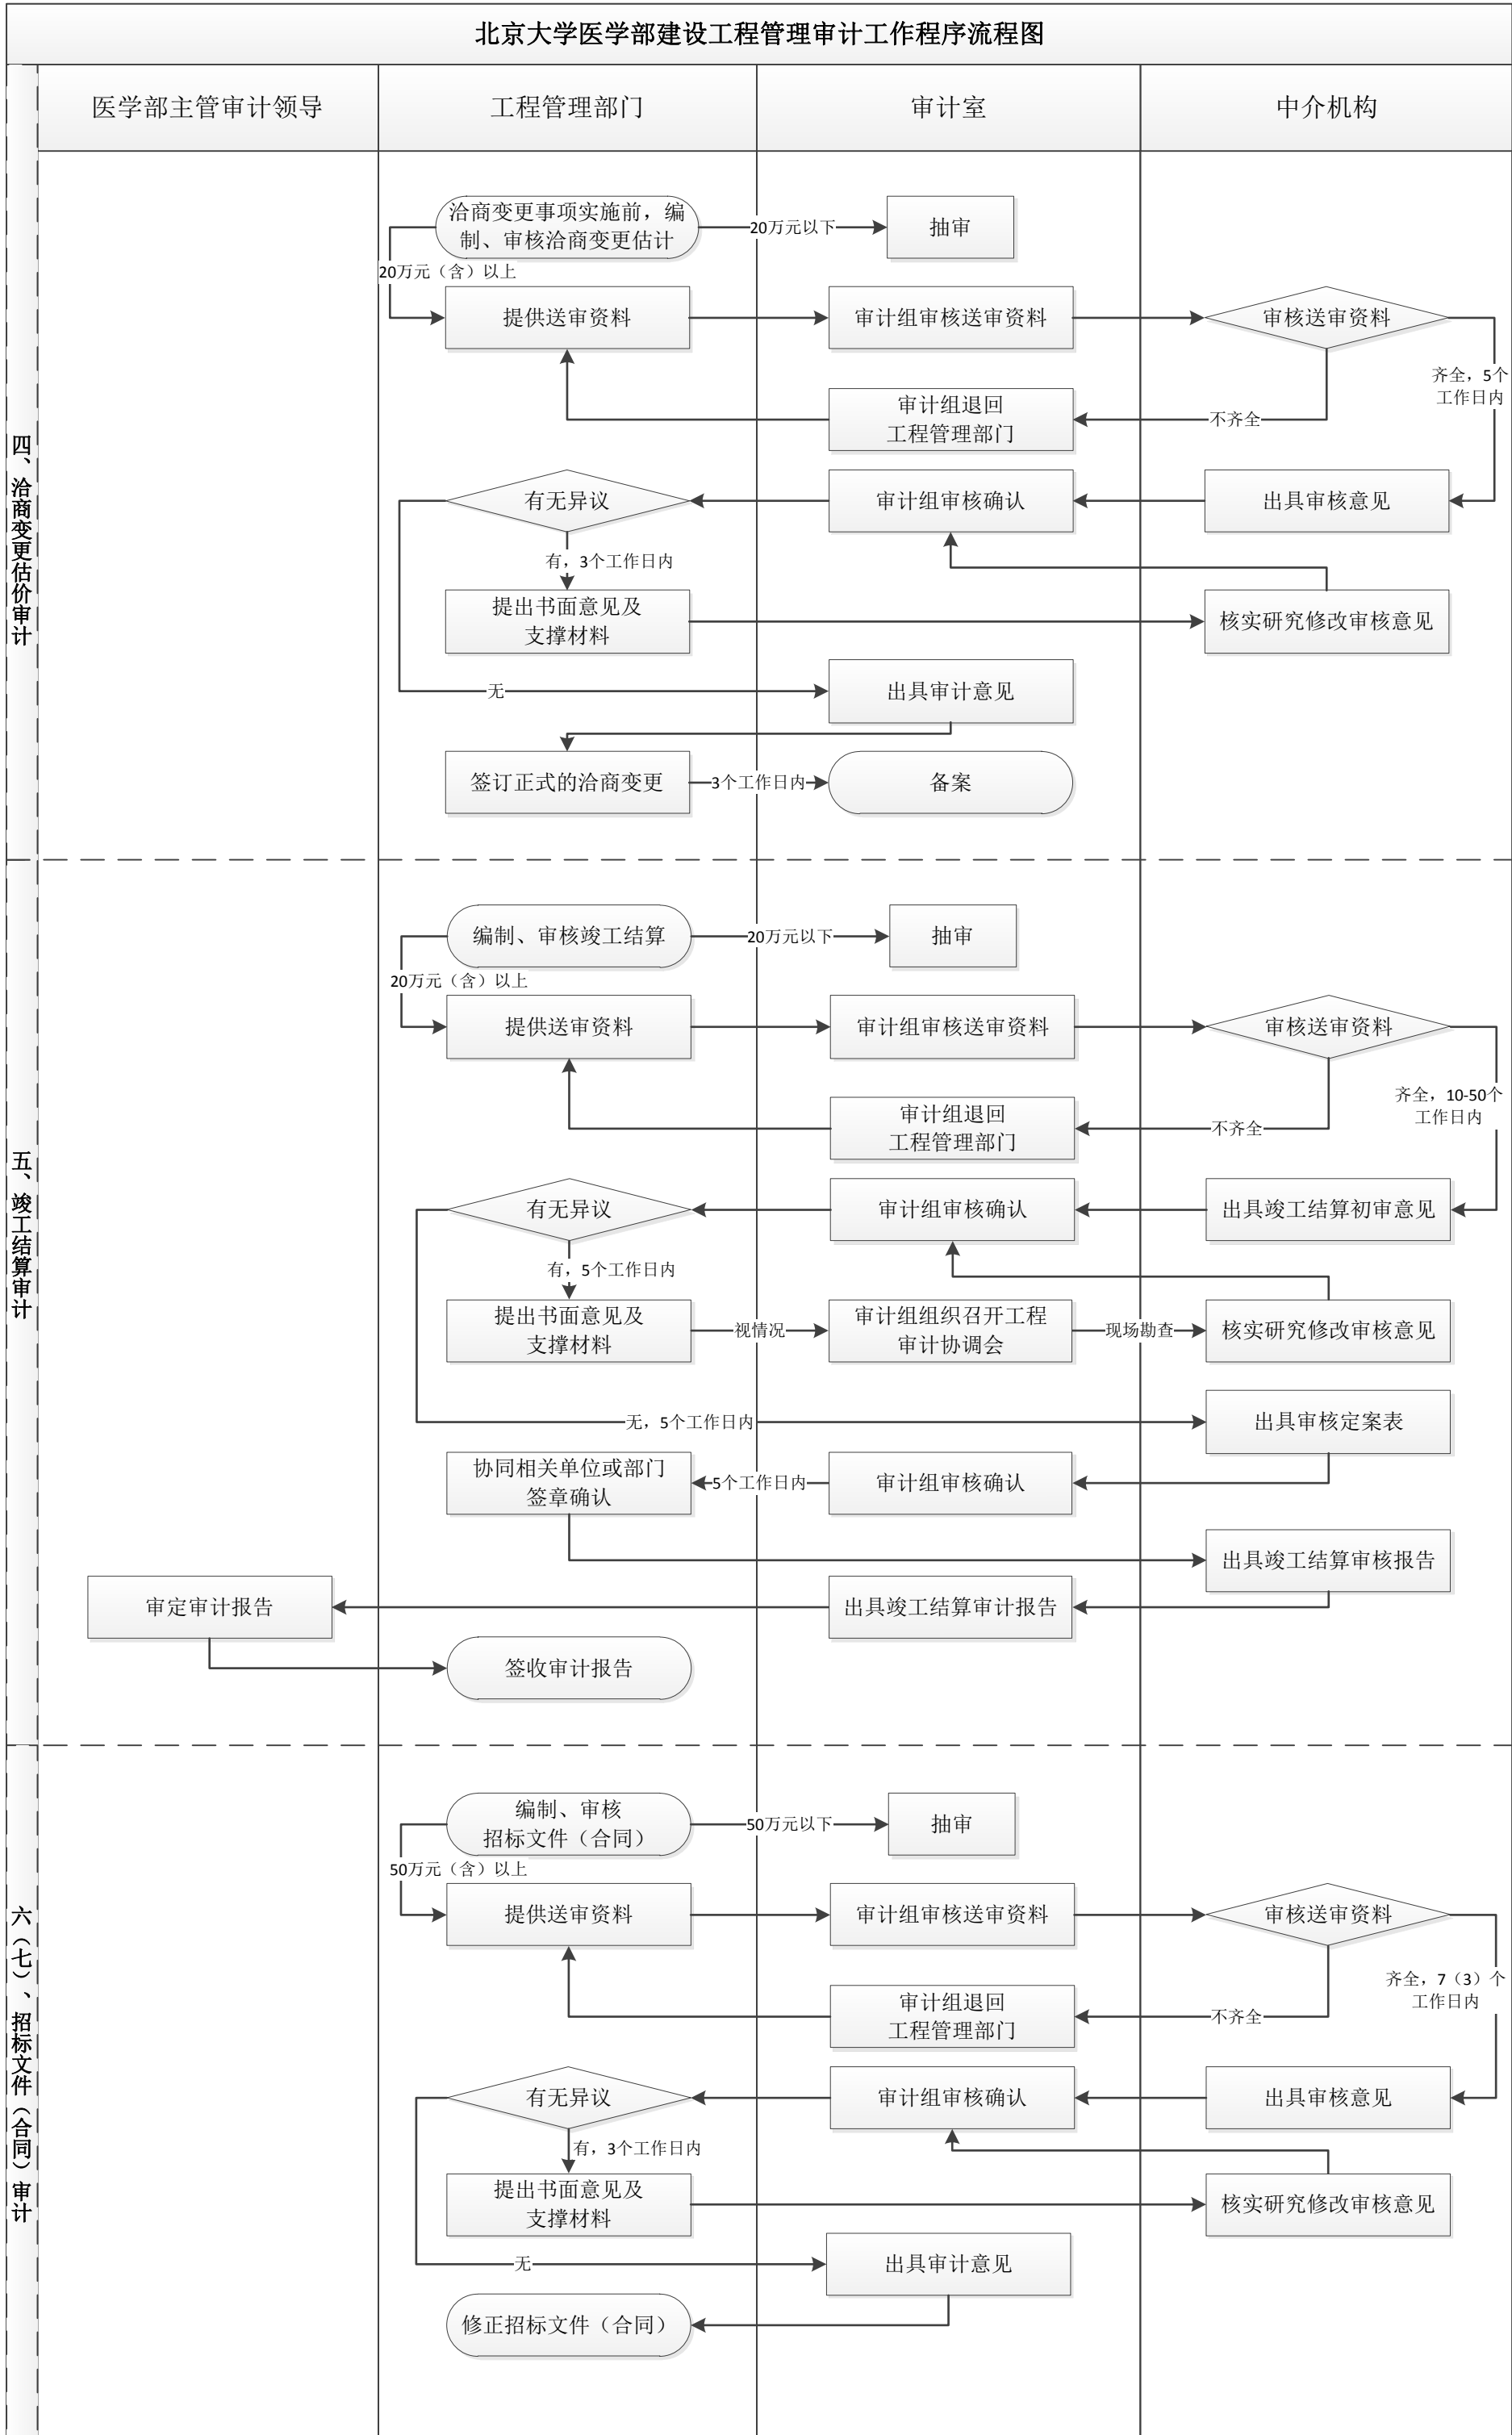

北京大学医学部建设工程管理审计工作程序流程图

北京大学医学部建设工程管理审计工作程序流程图

北京大学医学部建设工程管理审计工作程序流程图